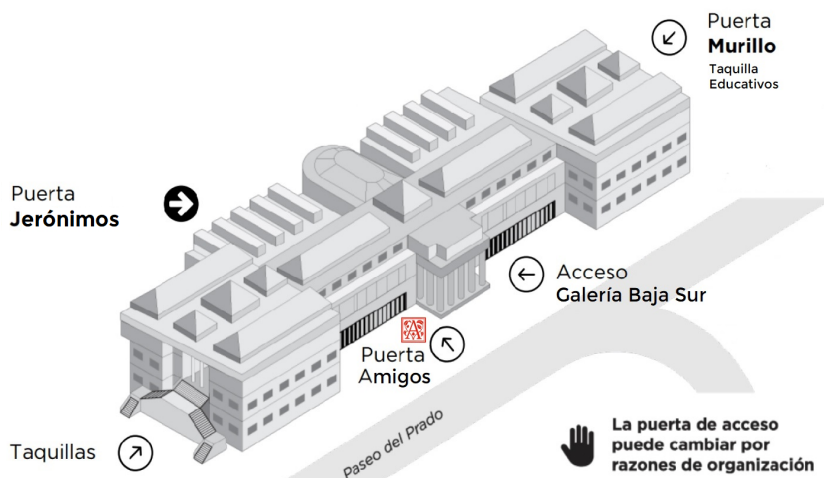

General + Pase Exposición

El Greco

Detalle El Caballero de la mano en el pecho

👉 PUEDE DIRIGIRSE DIRECTAMENTE A
LA PUERTA DE ACCESO

Se debe respetar el día y hora establecida.
No incluye servicio de guía.
No se admiten devoluciones.

Próximos pasos

📄 **Presente su entrada en el acceso**
Puede demorarse el acceso debido a los controles de seguridad, por favor tenga paciencia.

🚫 **Control de seguridad**
Por el bien de todos, pase por el control de seguridad.

🚶 **Disfrute su visita** Puede recoger el plano y dejarse recomendar en los puntos de información.

Servicios

Audioguías
Cafetería
Tienda / librería
Sala de lactancia
Consigna (limitada)
Sillas de ruedas
Carritos de bebé

¡Disfrute de una experiencia completa!

Le recomendamos

🎒 Venir sin mochila para acceder rápidamente.

Recuerde que no está permitido

- 📷 Fotos / video
- 🍴 Comida / bebida
- 🐾 Animales de compañía
- 🪑 Sillas plegables / bastones tipo silla
- 👤 Menores de 14 años sin compañía de un adulto
- 🚫 Paraguas / objetos punzantes o cortantes / bultos + 40x40 cm

Horario

ABIERTO
De lunes a sábado de 10:00 h a 20:00 h.
Domingo y festivos de 10:00 h a 19:00 h.

CERRADO
1 de enero / 1 de mayo / 25 de diciembre

HORARIO REDUCIDO
24, 31 de diciembre y 6 de enero
de 10:00 h a 14:00 h.

Cómo llegar

DIRECCIÓN
Paseo del Prado s/n. 28014 Madrid

METRO
Estaciones de Banco de España y Estación del Arte

AUTOBUSES
Líneas 9, 10, 14, 19, 27, 34, 37 y 45

TRENES Y CERCANÍAS
Estación de Atocha RENFE y Recoletos

Acceso

Resolución de entradas www.museodelprado.es/entradas.pdf

Más información: Por favor contacte con el **Centro de atención al visitante**
Tel +34 910 683 001 / cav@museodelprado.es / www.museodelprado.es

👉 La puerta de acceso puede cambiar por razones de organización